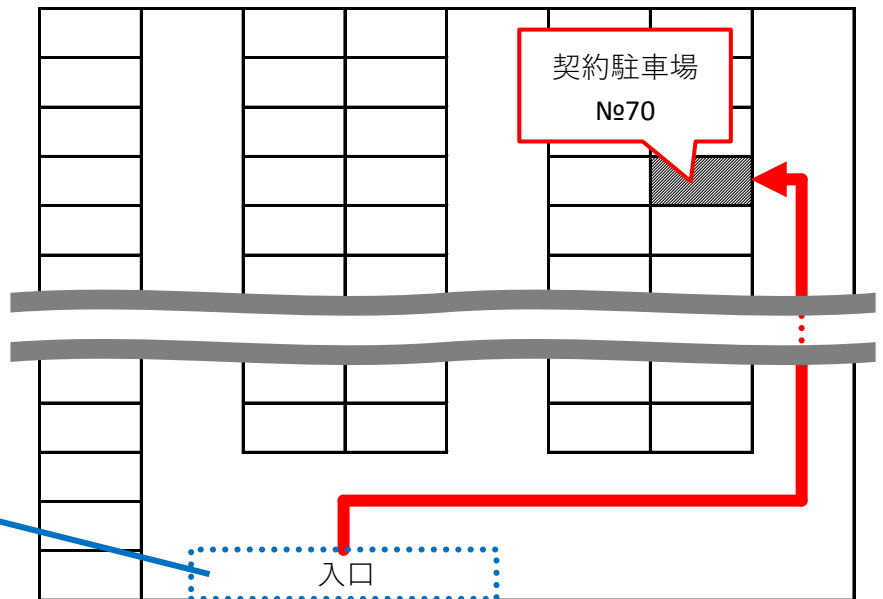

ダイアパレス富士忍野 敷地内簡易地図

契約駐車場

契約駐車場は1F 駐車場です。シャッターキーで入口のシャッターを開けてください。
右奥に契約駐車場「No.70」がございます。

エントランスから居室（A405）まで

建物入口はB棟のエントランスのみです。

エントランスはカードキー、もしくは居室の鍵で開閉できるオートロック式です。

エントランス入場後、右側（敷地入口方面）へ進み、A棟のエレベーターor階段まで進んでください。

4階へ上がり、右側へ少し進むとA405号室があります。

ガス・水道元栓

ガス・水道の元栓は必ず閉めて退出いただくよう、ご協力をお願いいたします。

玄関扉右横のメーターボックスを開け、開栓・閉栓を行ってください。

メーターボックスは上下別々に開きます。ガス栓は上、水栓は下の扉からだ作業しやすいです。

青色のレバーが水道
黄色のレバーがガス栓 　　です。

管と水平（縦向き）の場合、開栓状態
管と垂直（横向き）の場合、閉栓状態 　　です。

※回すのに少し力が必要です。

ほかレバー、蛇口類は触れないでください。

廊下から見た配置

玄関扉

メーターボックス

ボックスの開け方