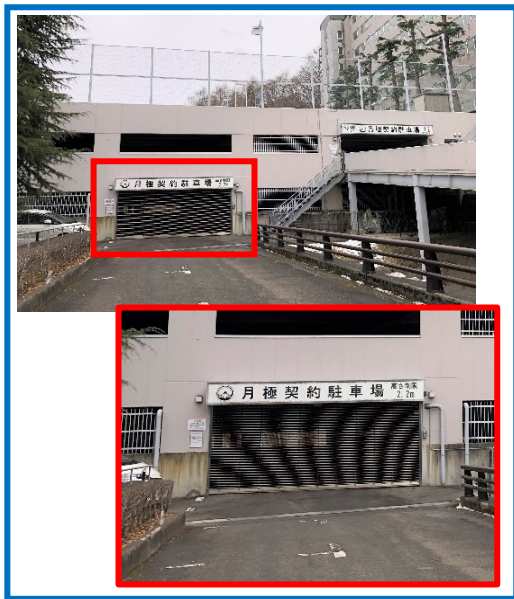

ダイアパレス富士忍野 敷地内簡易地図

契約駐車場

契約駐車場は1F 駐車場です。シャッターキーで入口のシャッターを開けてください。
右奥に契約駐車場「No.70」がございます。

エントランスから居室（A405）まで

建物入口はB棟のエントランスのみです。

エントランスはカードキー、もしくは居室の鍵で開閉できるオートロック式です。

エントランス入場後、右側（敷地入口方面）へ進み、A棟のエレベーターor階段まで進んでください。

4階へ上がり、右側へ少し進むとA405号室があります。

ガス・水道元栓

ガス・水道の元栓は必ず閉めて退出いただくよう、ご協力をお願いいたします。

玄関扉右横のメーターボックスを開け、開栓・閉栓を行ってください。

メーターボックスは上下別々に開きます。ガス栓は上、水栓は下の扉からだ作業しやすいです。

青色のレバーが水道
黄色のレバーがガス栓 　　です。

管と水平（縦向き）の場合、開栓状態
管と垂直（横向き）の場合、閉栓状態 　　です。